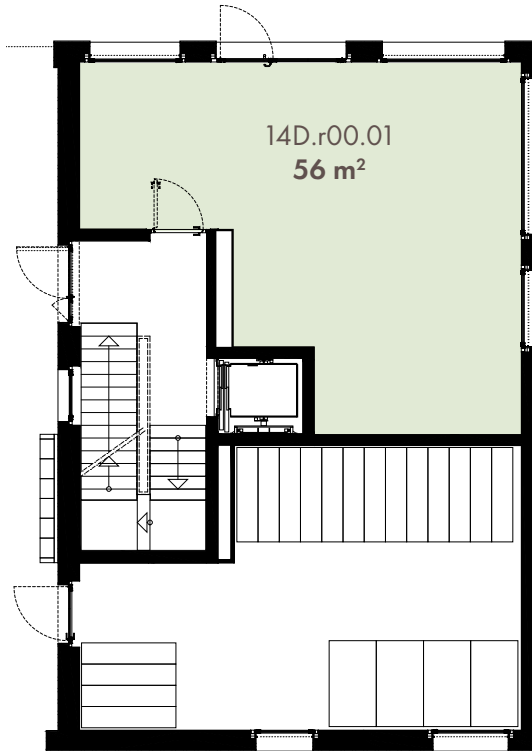

PLAN BUREAU

Unité	I
Adresse	Rue des Cimes 3 1023 Crissier
Étage	Rez-de-chaussée
Référence principale	14D.r00.01
Surface totale	56 m ²