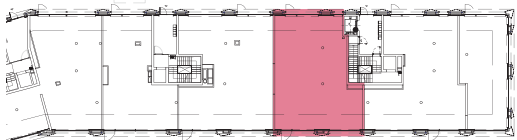

Bâtiment NORD / Commerce

Réf. N21_00_3100

Étage Rez

Surface 154,70 m²

échelle

1 m