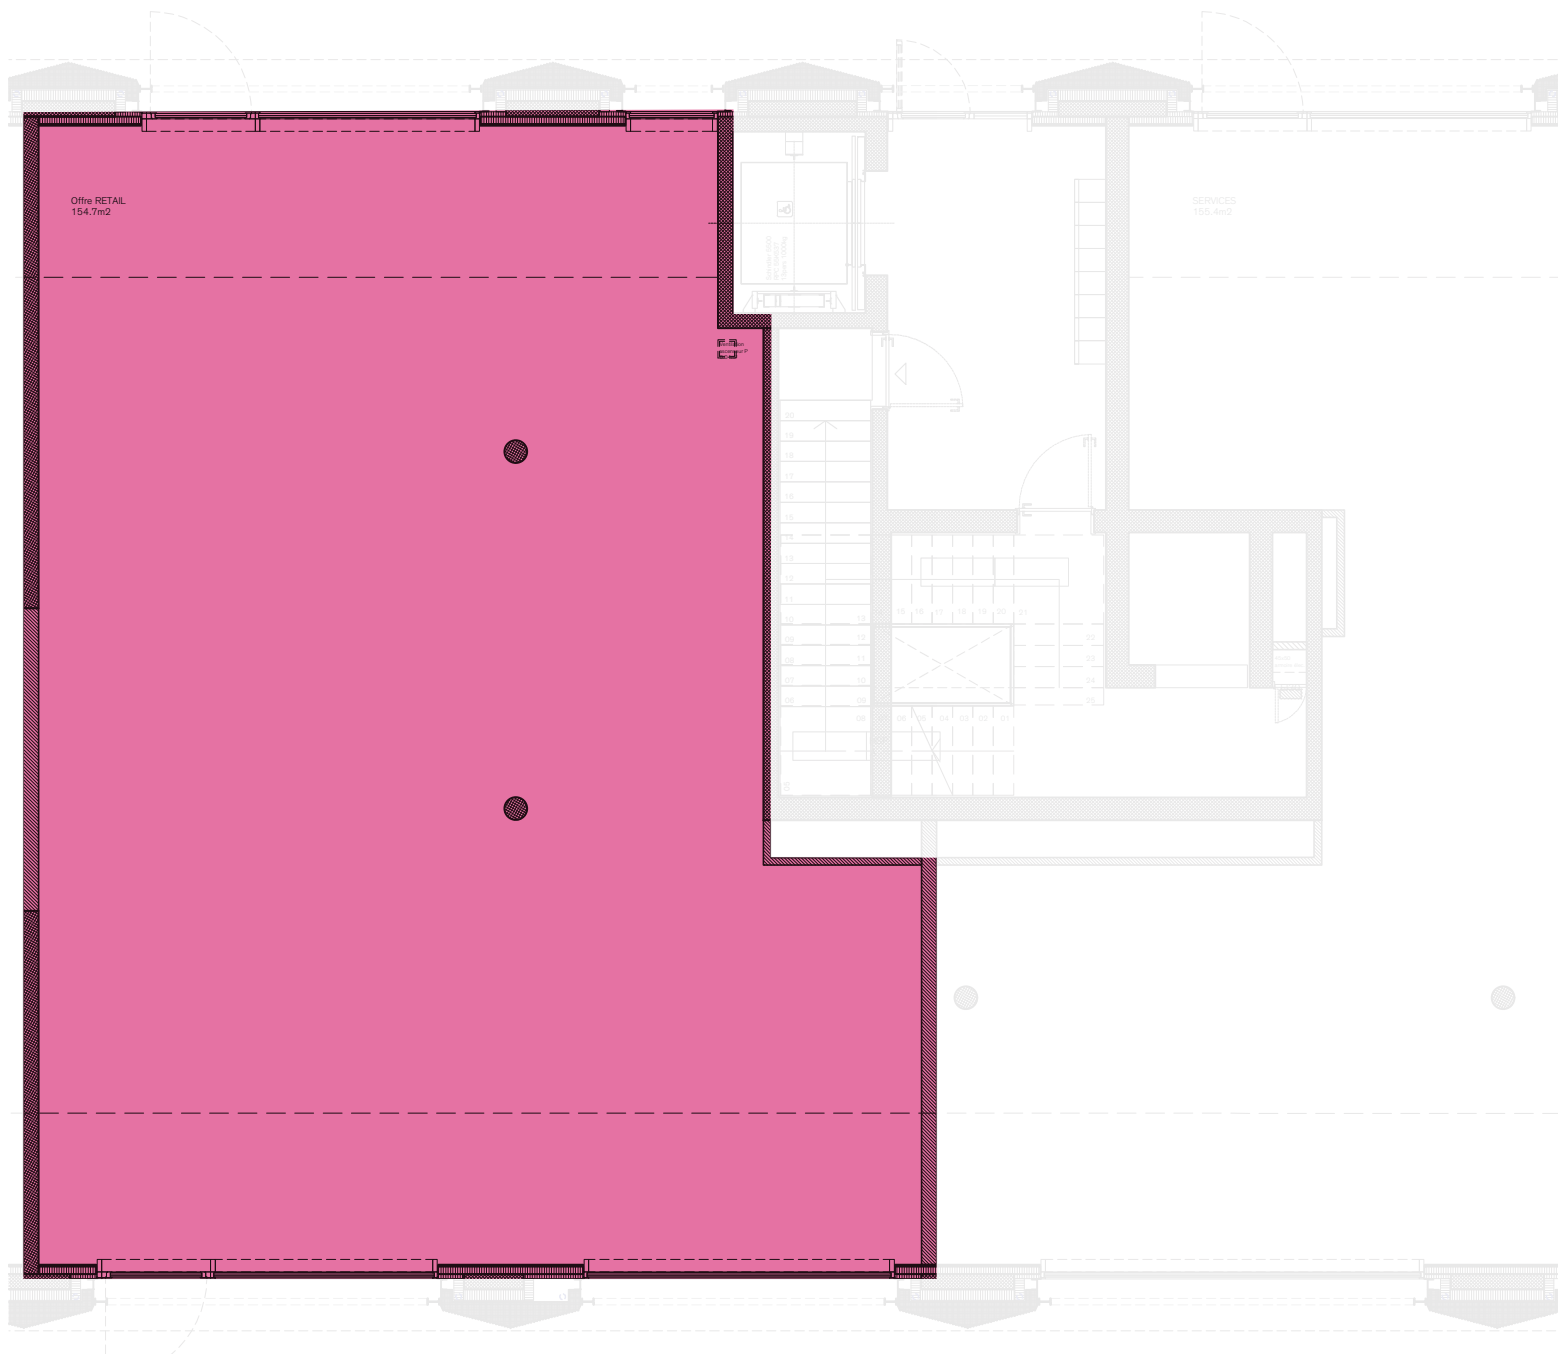

Bâtiment NORD / Commerce

Réf. N21_00_3100

Étage Rez

Surface 154,70 m²

échelle

1 m