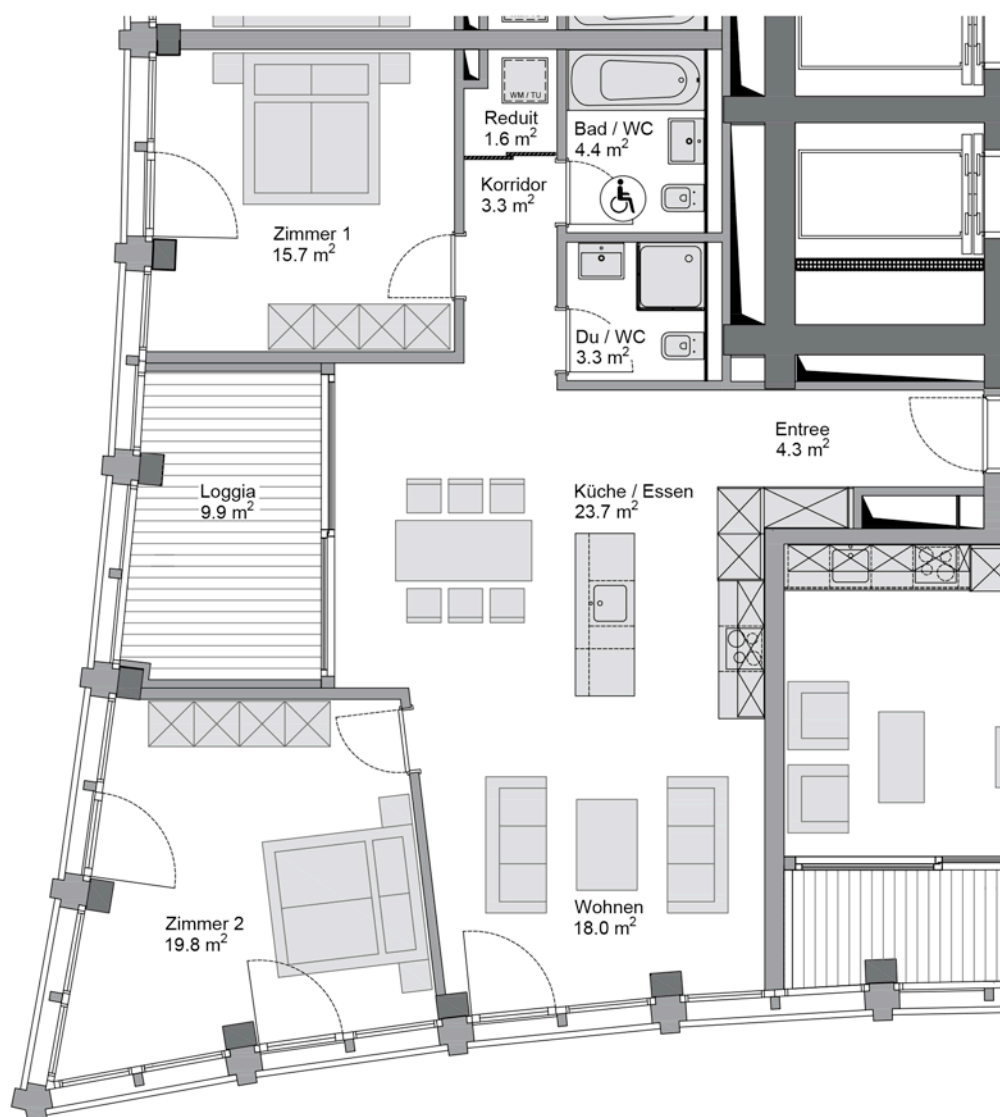

CERES TOWER

Wohnung 14.04 3.5-Zimmer Wohnung

Etage 14

Wohnfläche
Loggia

94.1 m²
9.9 m²

Vermietung:  **wincasa**

Wincasa AG, Hardstrasse 11, Postfach, CH-4002 Basel
Phone +41 58 455 77 77, E-Mail basel@wincasa.ch