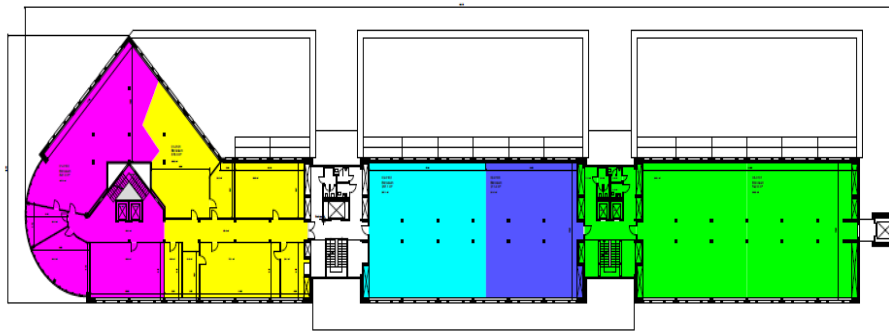

Liegenschafts-Nr.: 10114
Adresse: Route de Mont Carmel 1,3,5
1782 Glivisiez
Nutzungsart: Geschäftsliegenschaft
Bewirtschafter: Wincasa AG
Druckdatum: 17.09.2018
Aktuelle Situation
Etage: 1. Obergeschoss

Vermietungsplan Mietobjekt

	Fläche m ²
01-0101	378
01-0102	391
02-0102	267
02-0103	211
03-0101	593
<hr/>	
Vermietbare Flächen	1540
davon ZF	0
davon PP	0